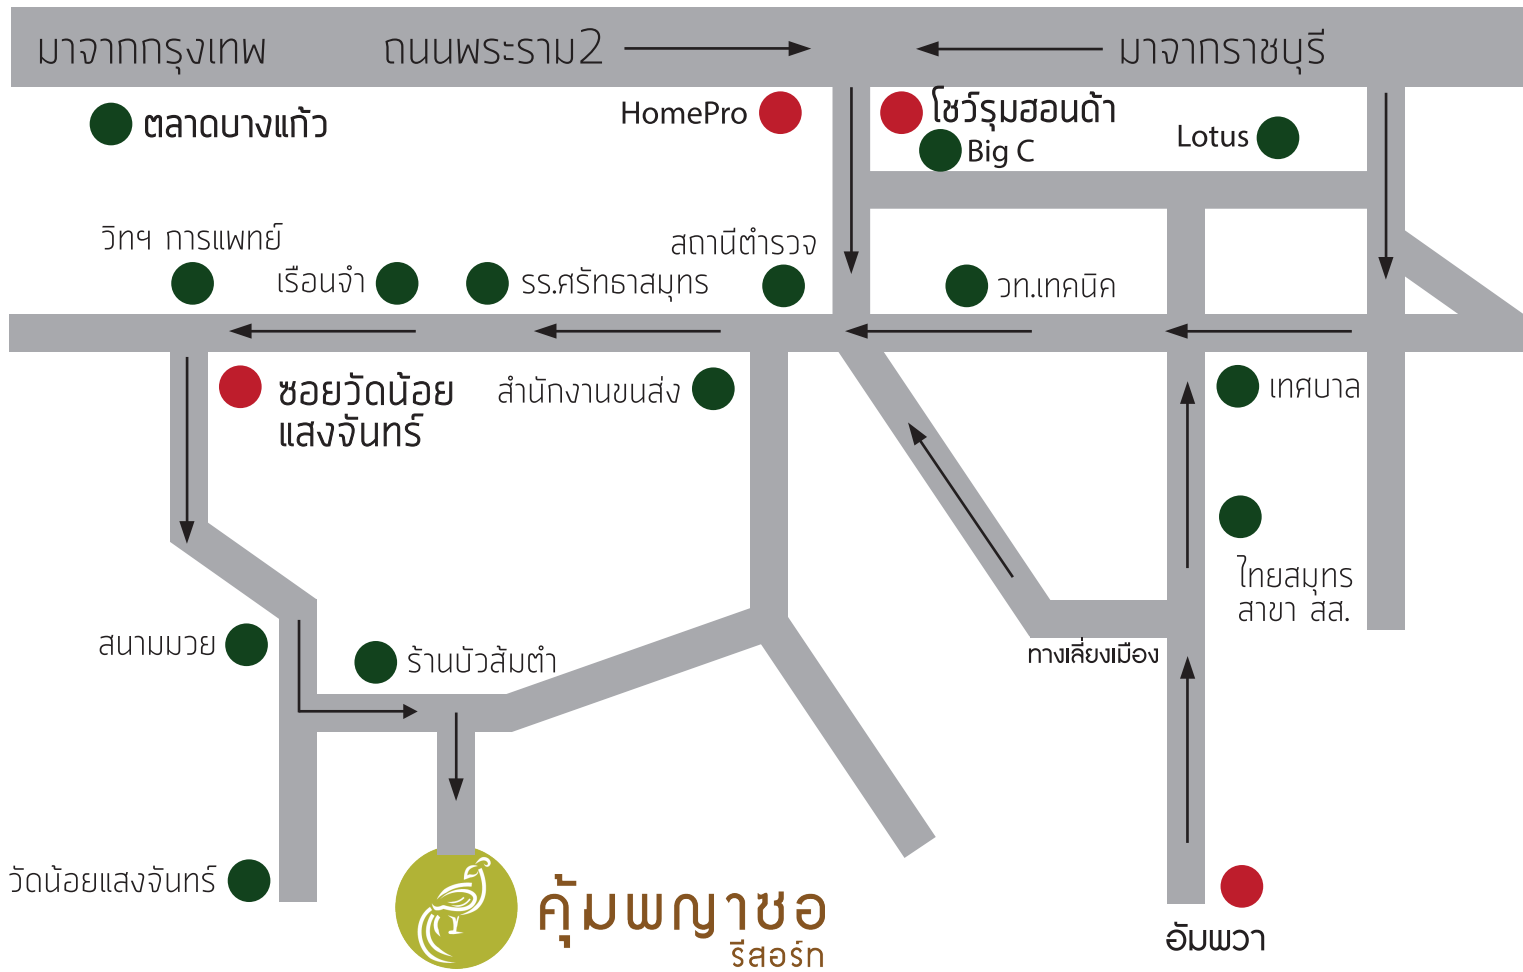

แผนที่กลุ่มพญาซอ รีสอร์ท

แม่น้ำ

สอบถามเส้นทาง

Tel : 061-354-9164

Line id : zamp.khumphyasaw

13.437286 ละติจูด ลองจิจูด นำไปใส่ใน GPS/Google Map
100.012314 เพื่อความสะดวกในการเดินทางสู่ กลุ่มพญาซอรีสอร์ท